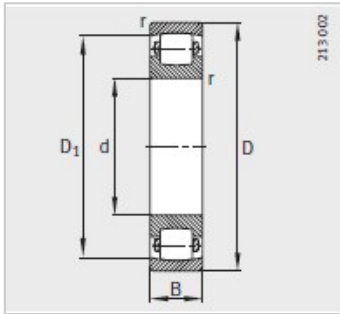

鼓形滚子轴承

d 20-65mm-20305-TVP

参数信息:

型号 :	20305-TVP
质量/ m kg :	0.243

尺寸mm :

d :	25
D :	62
B :	17
r min :	1.1
D :	51.9
dmin :	32
Dmax :	55
rmax :	1

基本额定载荷N :

动载荷 :	36000
静载荷 :	34500
疲劳极限载荷/ N :	3000
极限转速 :	6000