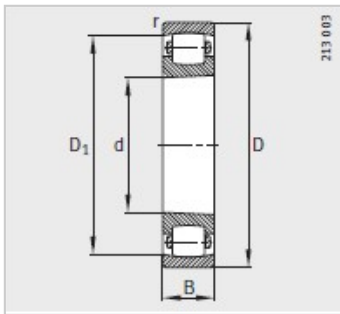

鼓形滚子轴承

d 20-65mm-20305-TVP

参数信息:

型号 :	20305-TVP
质量/ m kg :	0.243

尺寸mm :

d :	25
D :	62
B :	17
r min :	1.1
D :	51.9
dmin :	32
Dmax :	55
rmax :	1

基本额定载荷N :

动载荷 :	36000
静载荷 :	34500
疲劳极限载荷/ N :	3000
极限转速 :	6000