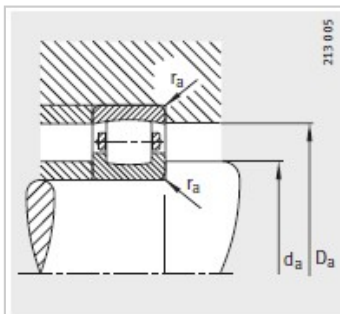

鼓形滚子轴承

d 20-65mm-20305-TVP

参数信息:

型号 :	20305-TVP
质量/ m kg :	0.243

尺寸mm :

d :	25
D :	62
B :	17
r min :	1.1
D :	51.9
dmin :	32
Dmax :	55
rmax :	1

基本额定载荷N :

动载荷 :	36000
静载荷 :	34500
疲劳极限载荷/ N :	3000
极限转速 :	6000