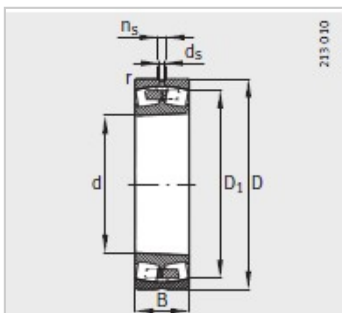

调心滚子轴承

d 140mm-24028-E1-K30

参数信息:

| | |
|----------|-------------------|
| 型号 : | 24028-E1-K30 0 |
| X-life : | XL |
| 质量m kg : | 8.29 |

尺寸 mm :

| | |
|--------|-------|
| d : | 140 |
| D : | 210 |
| B : | 69 |
| rmin : | 2 |
| D : | 186.8 |
| d : | 157.1 |
| d : | 3.2 |
| n : | 6.5 |

安装尺寸 mm :

| | |
|---------|-------|
| dmin : | 148.8 |
| D max : | 201.2 |
| rmax : | 2 |

基本额定载荷 N :

| | |
|-------|--------|
| 动载荷 : | 590000 |
| 静载荷 : | 930000 |

计算系数 :

| | |
|-----|------|
| e : | 0.27 |
| Y : | 2.37 |
| Y : | 3.53 |
| Y : | 2.32 |