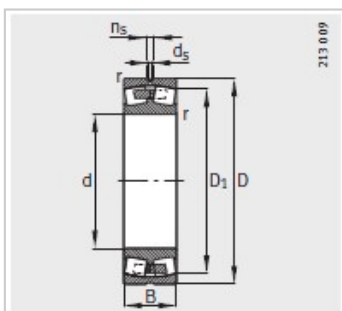

调心滚子轴承

d 140mm-24028-E1-K30

参数信息:

| | |
|----------|-------------------|
| 型号 : | 24028-E1-K30 0 |
| X-life : | XL |
| 质量m kg : | 8.29 |

尺寸 mm :

| | |
|--------|-------|
| d : | 140 |
| D : | 210 |
| B : | 69 |
| rmin : | 2 |
| D : | 186.8 |
| d : | 157.1 |
| d : | 3.2 |
| n : | 6.5 |

安装尺寸 mm :

| | |
|---------|-------|
| dmin : | 148.8 |
| D max : | 201.2 |
| rmax : | 2 |

基本额定载荷 N :

| | |
|-------|--------|
| 动载荷 : | 590000 |
| 静载荷 : | 930000 |

计算系数 :

| | |
|-----|------|
| e : | 0.27 |
| Y : | 2.37 |
| Y : | 3.53 |
| Y : | 2.32 |