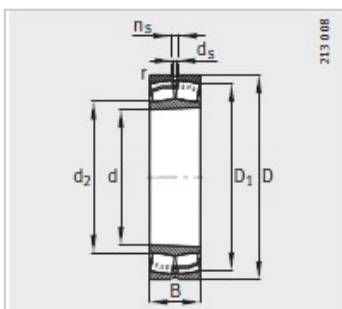

调心滚子轴承

d 140mm-24028-E1-K30

参数信息:

| | |
|----------|-------------------|
| 型号 : | 24028-E1-K30 0 |
| X-life : | XL |
| 质量m kg : | 8.29 |

尺寸 mm :

| | |
|--------|-------|
| d : | 140 |
| D : | 210 |
| B : | 69 |
| rmin : | 2 |
| D : | 186.8 |
| d : | 157.1 |
| d : | 3.2 |
| n : | 6.5 |