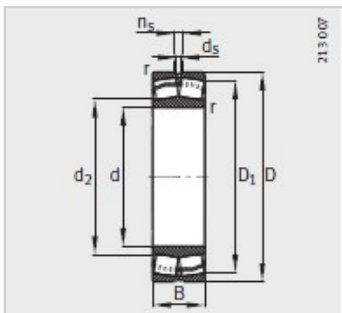

调心滚子轴承

d 140mm-24028-E1-K30

参数信息:

| | |
|----------|-------------------|
| 型号 : | 24028-E1-K30 0 |
| X-life : | XL |
| 质量m kg : | 8.29 |

尺寸 mm :

| | |
|--------|-------|
| d : | 140 |
| D : | 210 |
| B : | 69 |
| rmin : | 2 |
| D : | 186.8 |
| d : | 157.1 |
| d : | 3.2 |
| n : | 6.5 |