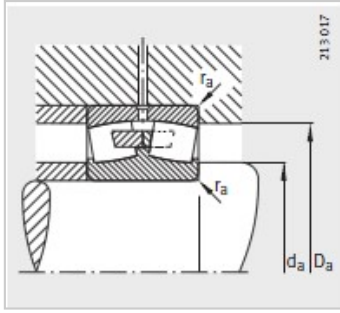

调心滚子轴承

d 140mm-24028-E1-K30

参数信息:

型号 :	24028-E1-K30 0
X-life :	XL
质量m kg :	8.29

尺寸 mm :

d :	140
D :	210
B :	69
rmin :	2
D :	186.8
d :	157.1
d :	3.2
n :	6.5

安装尺寸 mm :

dmin :	148.8
D max :	201.2
rmax :	2

基本额定载荷 N :

动载荷 :	590000
静载荷 :	930000

计算系数 :

e :	0.27
Y :	2.37
Y :	3.53
Y :	2.32

疲劳极限载荷/ N : 109000

极限转速 : 3400

参考转速 : 1950

: