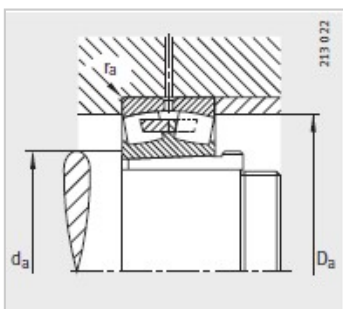

调心滚子轴承

d 420-560mm-24088-B-K30-MB+AH24088

参数信息:

型号 :

轴承 : 24088-B-K30-MB

退卸套 : AH24088

质量m :

轴承 kg : 247

退卸套 kg : 31.9

尺寸 mm :

d : 420

d : 440

D : 650

B : 212

rmin : 6

D : 575.6

d : 12.5

n : 23.5

a : 22

b : 30

螺纹 : Tr460 × 5

l : 242

安装尺寸 mm :

dmin : 463