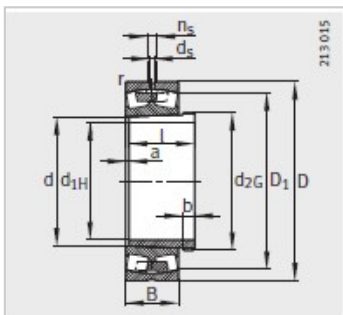

调心滚子轴承

d 420-560mm-24088-B-K30-MB+AH24088

参数信息:

型号 :

轴承 : 24088-B-K30-MB

退卸套 : AH24088

质量m :

轴承 kg : 247

退卸套 kg : 31.9

尺寸 mm :

d : 420

d : 440

D : 650

B : 212

rmin : 6

D : 575.6

d : 12.5

n : 23.5

a : 22

b : 30

螺纹 : Tr460 × 5

l : 242

安装尺寸 mm :

dmin : 463