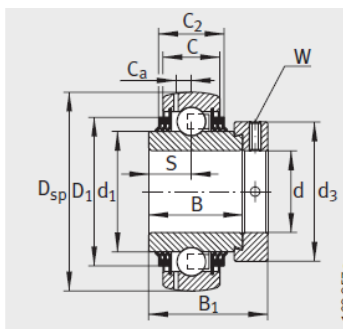

外球面轴承,轴承座单元

带偏心套的外球面球轴承 d 30-35mm-**GRAE30-NPP-B-FA125.5**

参数信息:

GE..-KRR-B-2C

GE..-KTT-B

GE..-KRR-B、E..-KRR-B、
GE..-KLL-B

型号 :	GRAE30-NP P-B-FA125.5
质量 m kg :	0.32

尺寸 :	
d :	30
Dsp :	62
C :	18
C :	-
B :	23.8
S :	9
d :	-
d :	37.4
D :	-
C :	4.7
B :	35.8
dmax. :	44
W :	4