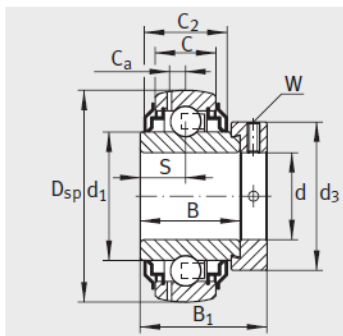

外球面轴承,轴承座单元

带偏心套的外球面球轴承 d 30-35mm-**GRAE30-NPP-B-FA125.5**

参数信息:

GE..-KRR-B-2C

GE..-KTT-B

GE..-KRR-B、E..-KRR-B、
GE..-KLL-B

型号 :	GRAE30-NP P-B-FA125.5
质量 m kg :	0.32

尺寸 :	
d :	30
Dsp :	62
C :	18
C :	-
B :	23.8
S :	9
d :	-
d :	37.4
D :	-
C :	4.7
B :	35.8
dmax. :	44
W :	4