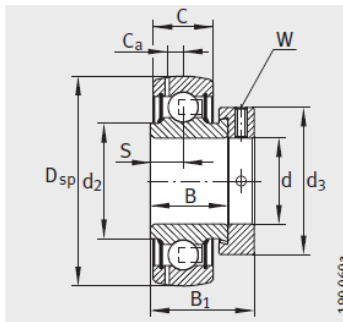

GRAE...NPP-B

: