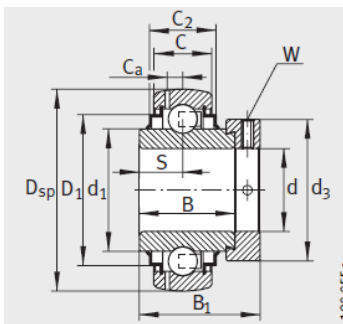

外球面轴承,轴承座单元

带偏心套的外球面球轴承 d 30-35mm-**GRAE30-NPP-B-FA125.5**

参数信息:

GE..-KRR-B-2C

GE..-KTT-B

GE..-KRR-B、E..-KRR-B、
GE..-KLL-B

型号 :	GRAE30-NP P-B-FA125.5
质量 m kg :	0.32

尺寸 :	
d :	30
Dsp :	62
C :	18
C :	-
B :	23.8
S :	9
d :	-
d :	37.4
D :	-
C :	4.7
B :	35.8
dmax. :	44
W :	4