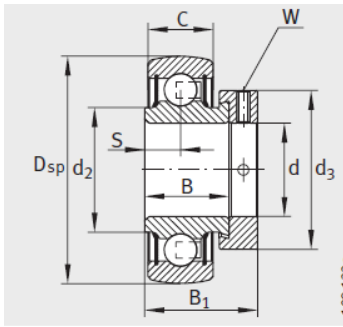

RAE...NPP-B、RALE...NPP-B