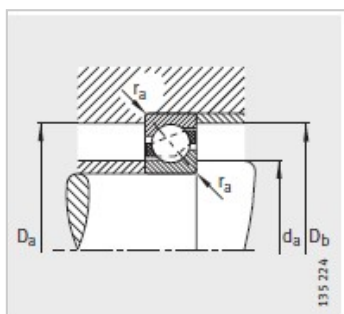

角接触球轴承

d 10-25mm-7202-B-2RS-TVP

参数信息:

型号 :	7202-B-2RS-TVP
X-life :	XL
质量m kg :	0.044

尺寸mm :

d :	15
D :	35
B :	11
rmin :	0.6
r min :	0.3
D :	-
D :	29.2
D :	32.1
d :	-
d :	19.7
a :	16

安装尺寸mm :

dmin :	19.2
D max :	30.8
D max :	32.6
rmax :	0.6
rmax :	0.3