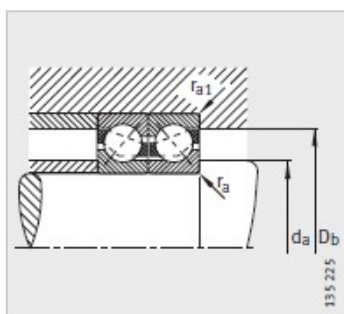

角接触球轴承

d 10-25mm-7202-B-2RS-TVP

参数信息:

型号 :	7202-B-2RS-TVP
X-life :	XL
质量m kg :	0.044

尺寸mm :

d :	15
D :	35
B :	11
rmin :	0.6
r min :	0.3
D :	-
D :	29.2
D :	32.1
d :	-
d :	19.7
a :	16

安装尺寸mm :

dmin :	19.2
D max :	30.8
D max :	32.6
rmax :	0.6
rmax :	0.3