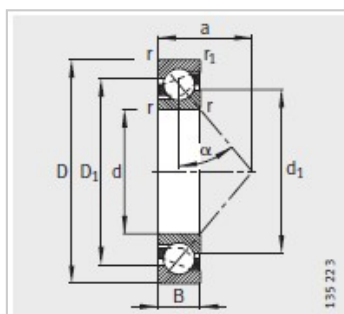

角接触球轴承

d 10-25mm-7202-B-2RS-TVP

参数信息:

型号 :	7202-B-2RS-TVP
X-life :	XL
质量m kg :	0.044

尺寸mm :

d :	15
D :	35
B :	11
rmin :	0.6
r min :	0.3
D :	-
D :	29.2
D :	32.1
d :	-
d :	19.7
a :	16

安装尺寸mm :

dmin :	19.2
D max :	30.8
D max :	32.6
rmax :	0.6
rmax :	0.3