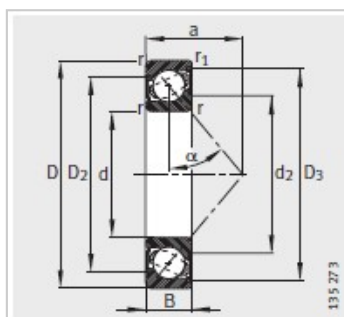

角接触球轴承

d 10-25mm-7202-B-2RS-TVP

参数信息:

型号 :	7202-B-2RS-TVP
X-life :	XL
质量m kg :	0.044

尺寸mm :

d :	15
D :	35
B :	11
rmin :	0.6
r min :	0.3
D :	-
D :	29.2
D :	32.1
d :	-
d :	19.7
a :	16

安装尺寸mm :

dmin :	19.2
D max :	30.8
D max :	32.6
rmax :	0.6
rmax :	0.3