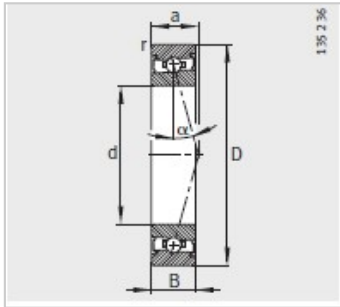

主轴轴承

d 45-85mm-HSS7010-C-T-P4S

参数信息:

型号 :	HSS7010-C-T-P4S
质量m kg :	0.296

尺寸 mm :	
d :	50
D :	80
B :	16
rmin :	1
a :	17

安装尺寸 mm :	
dh12 :	56
DH12 :	74
rmax :	1

基本额定载荷 N :	
动载荷 :	13400
静载荷 :	13200
疲劳极限载荷/N :	840
极限转速 :	22000