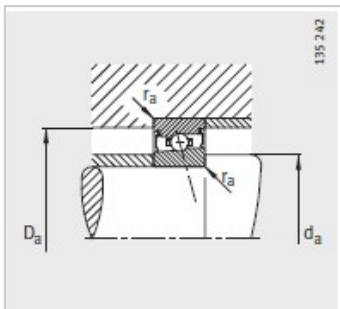

主轴轴承

d 45-85mm-HSS7010-C-T-P4S

参数信息:

型号 :	HSS7010-C-T-P4S
质量m kg :	0.296

尺寸 mm :	
d :	50
D :	80
B :	16
rmin :	1
a :	17

安装尺寸 mm :	
dh12 :	56
DH12 :	74
rmax :	1

基本额定载荷 N :	
动载荷 :	13400
静载荷 :	13200
疲劳极限载荷/N :	840
极限转速 :	22000