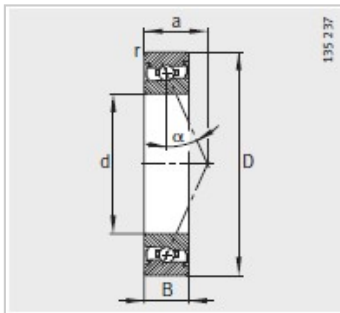

主轴轴承

d 45-85mm-HSS7010-C-T-P4S

参数信息:

型号 :	HSS7010-C-T-P4S
质量m kg :	0.296

尺寸 mm :	
d :	50
D :	80
B :	16
rmin :	1
a :	17

安装尺寸 mm :	
dh12 :	56
DH12 :	74
rmax :	1

基本额定载荷 N :	
动载荷 :	13400
静载荷 :	13200
疲劳极限载荷/N :	840
极限转速 :	22000