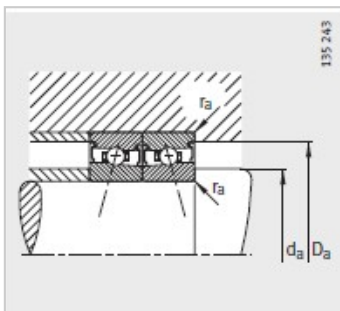

主轴轴承

d 45-85mm-HSS7010-C-T-P4S

参数信息:

型号 :	HSS7010-C-T-P4S
质量m kg :	0.296

尺寸 mm :	
d :	50
D :	80
B :	16
rmin :	1
a :	17

安装尺寸 mm :	
dh12 :	56
DH12 :	74
rmax :	1

基本额定载荷 N :	
动载荷 :	13400
静载荷 :	13200
疲劳极限载荷/N :	840
极限转速 :	22000